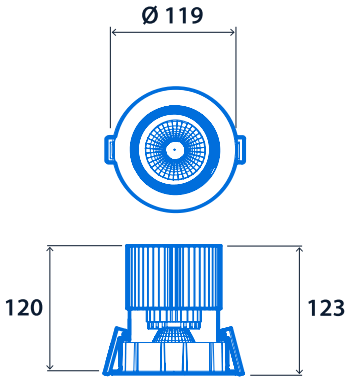

### Power

LED power	14 W - 20 W	Circuit power	17 W - 23 W
-----------	-------------	---------------	-------------

## Dimensions

### IP20 Version

Cut-out - Ø 110  
Minimum ceiling void - 140